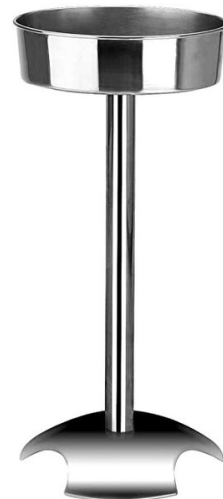

622040

Staander inox voor champagne emmer ovaal
300x200xH640mm

Pied inox pour seau à champagne oval
300x200xH640mm

Stand cns for champagne bucket oval cns
300x200xH640mm

Date: 2026-07-02